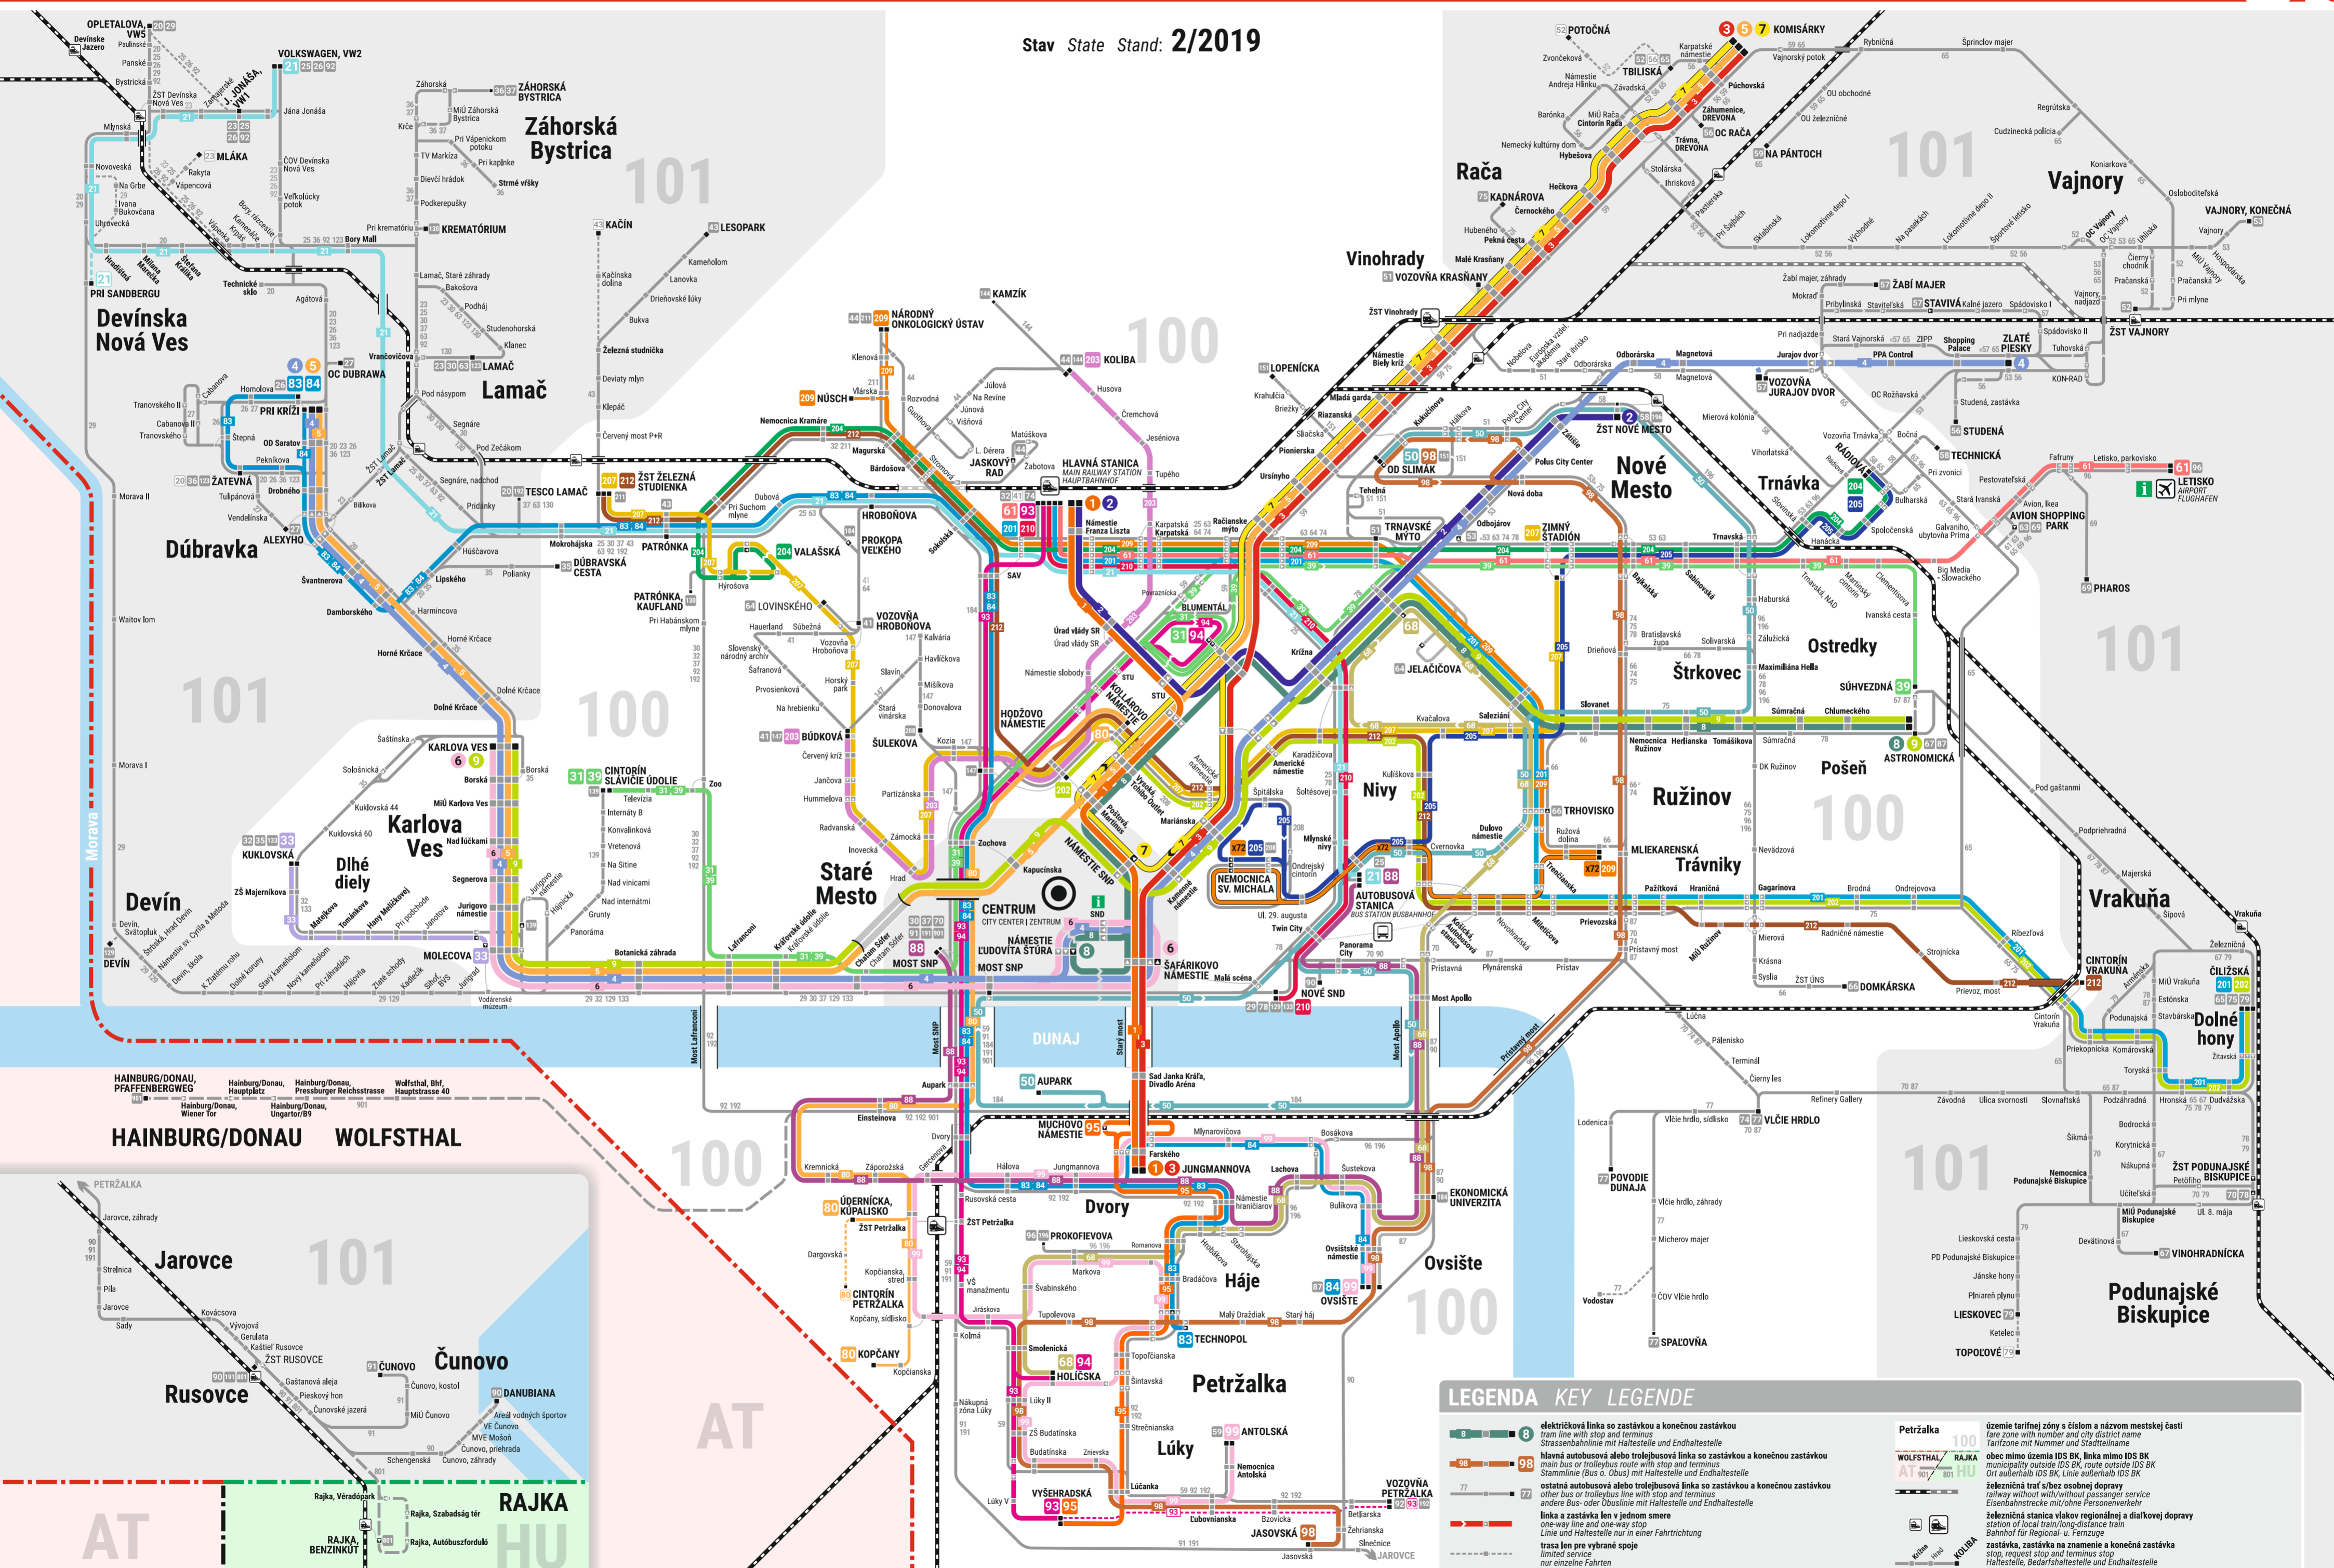

Stav State Stand: 2/2019

LEGENDA KEY LEGENDE

- 8 elektrická linka so zastávkou a konečnou zastávkou
tram line with stop and terminus
Strassenbahnlinie mit Haltestelle und Endhaltestelle
 - 98 hlavná autobusová alebo trolejbusová linka so zastávkou a konečnou zastávkou
main bus or trolleybus route with stop and terminus
Stammlinie (Bus o. Obus) mit Haltestelle und Endhaltestelle
 - 77 ostatná autobusová alebo trolejbusová linka so zastávkou a konečnou zastávkou
other bus or trolleybus line with stop and terminus
andere Bus- oder Obuslinie mit Haltestelle und Endhaltestelle
 - linka a zastávka len v jednom smere
one-way line and one-way stop
Linie und Haltestelle nur in einer Fahrtrichtung
 - trasa len pre vybrané spoje
limited service
nur einzelne Fahrten
- Petržalka** územie tarifnej zóny s číslom a názvom mestskej časti
fare zone with number and city district name
Tarifzone mit Nummer und Stadtteilname
- WOLFSTHAL** obec mimo územia IDS BK, linka mimo IDS BK
municipality outside IDS BK, route outside IDS BK
Ort außerhalb IDS BK, Linie außerhalb IDS BK
- AT 901** železničná trať s/bez osobnej dopravy
railway without/with passenger service
Eisenbahnstrecke mit/ohne Personenerkehr
- HU** železničná stanica vlakov regionálnej a diaľkovej dopravy
station of local train/long-distance train
Bahnhof für Regional- u. Fernzüge
- zastávka, zastávka na znamenie a konečná zastávka
stop, request stop and terminus stop
Haltestelle, Bedarfshaltestelle und Endhaltestelle