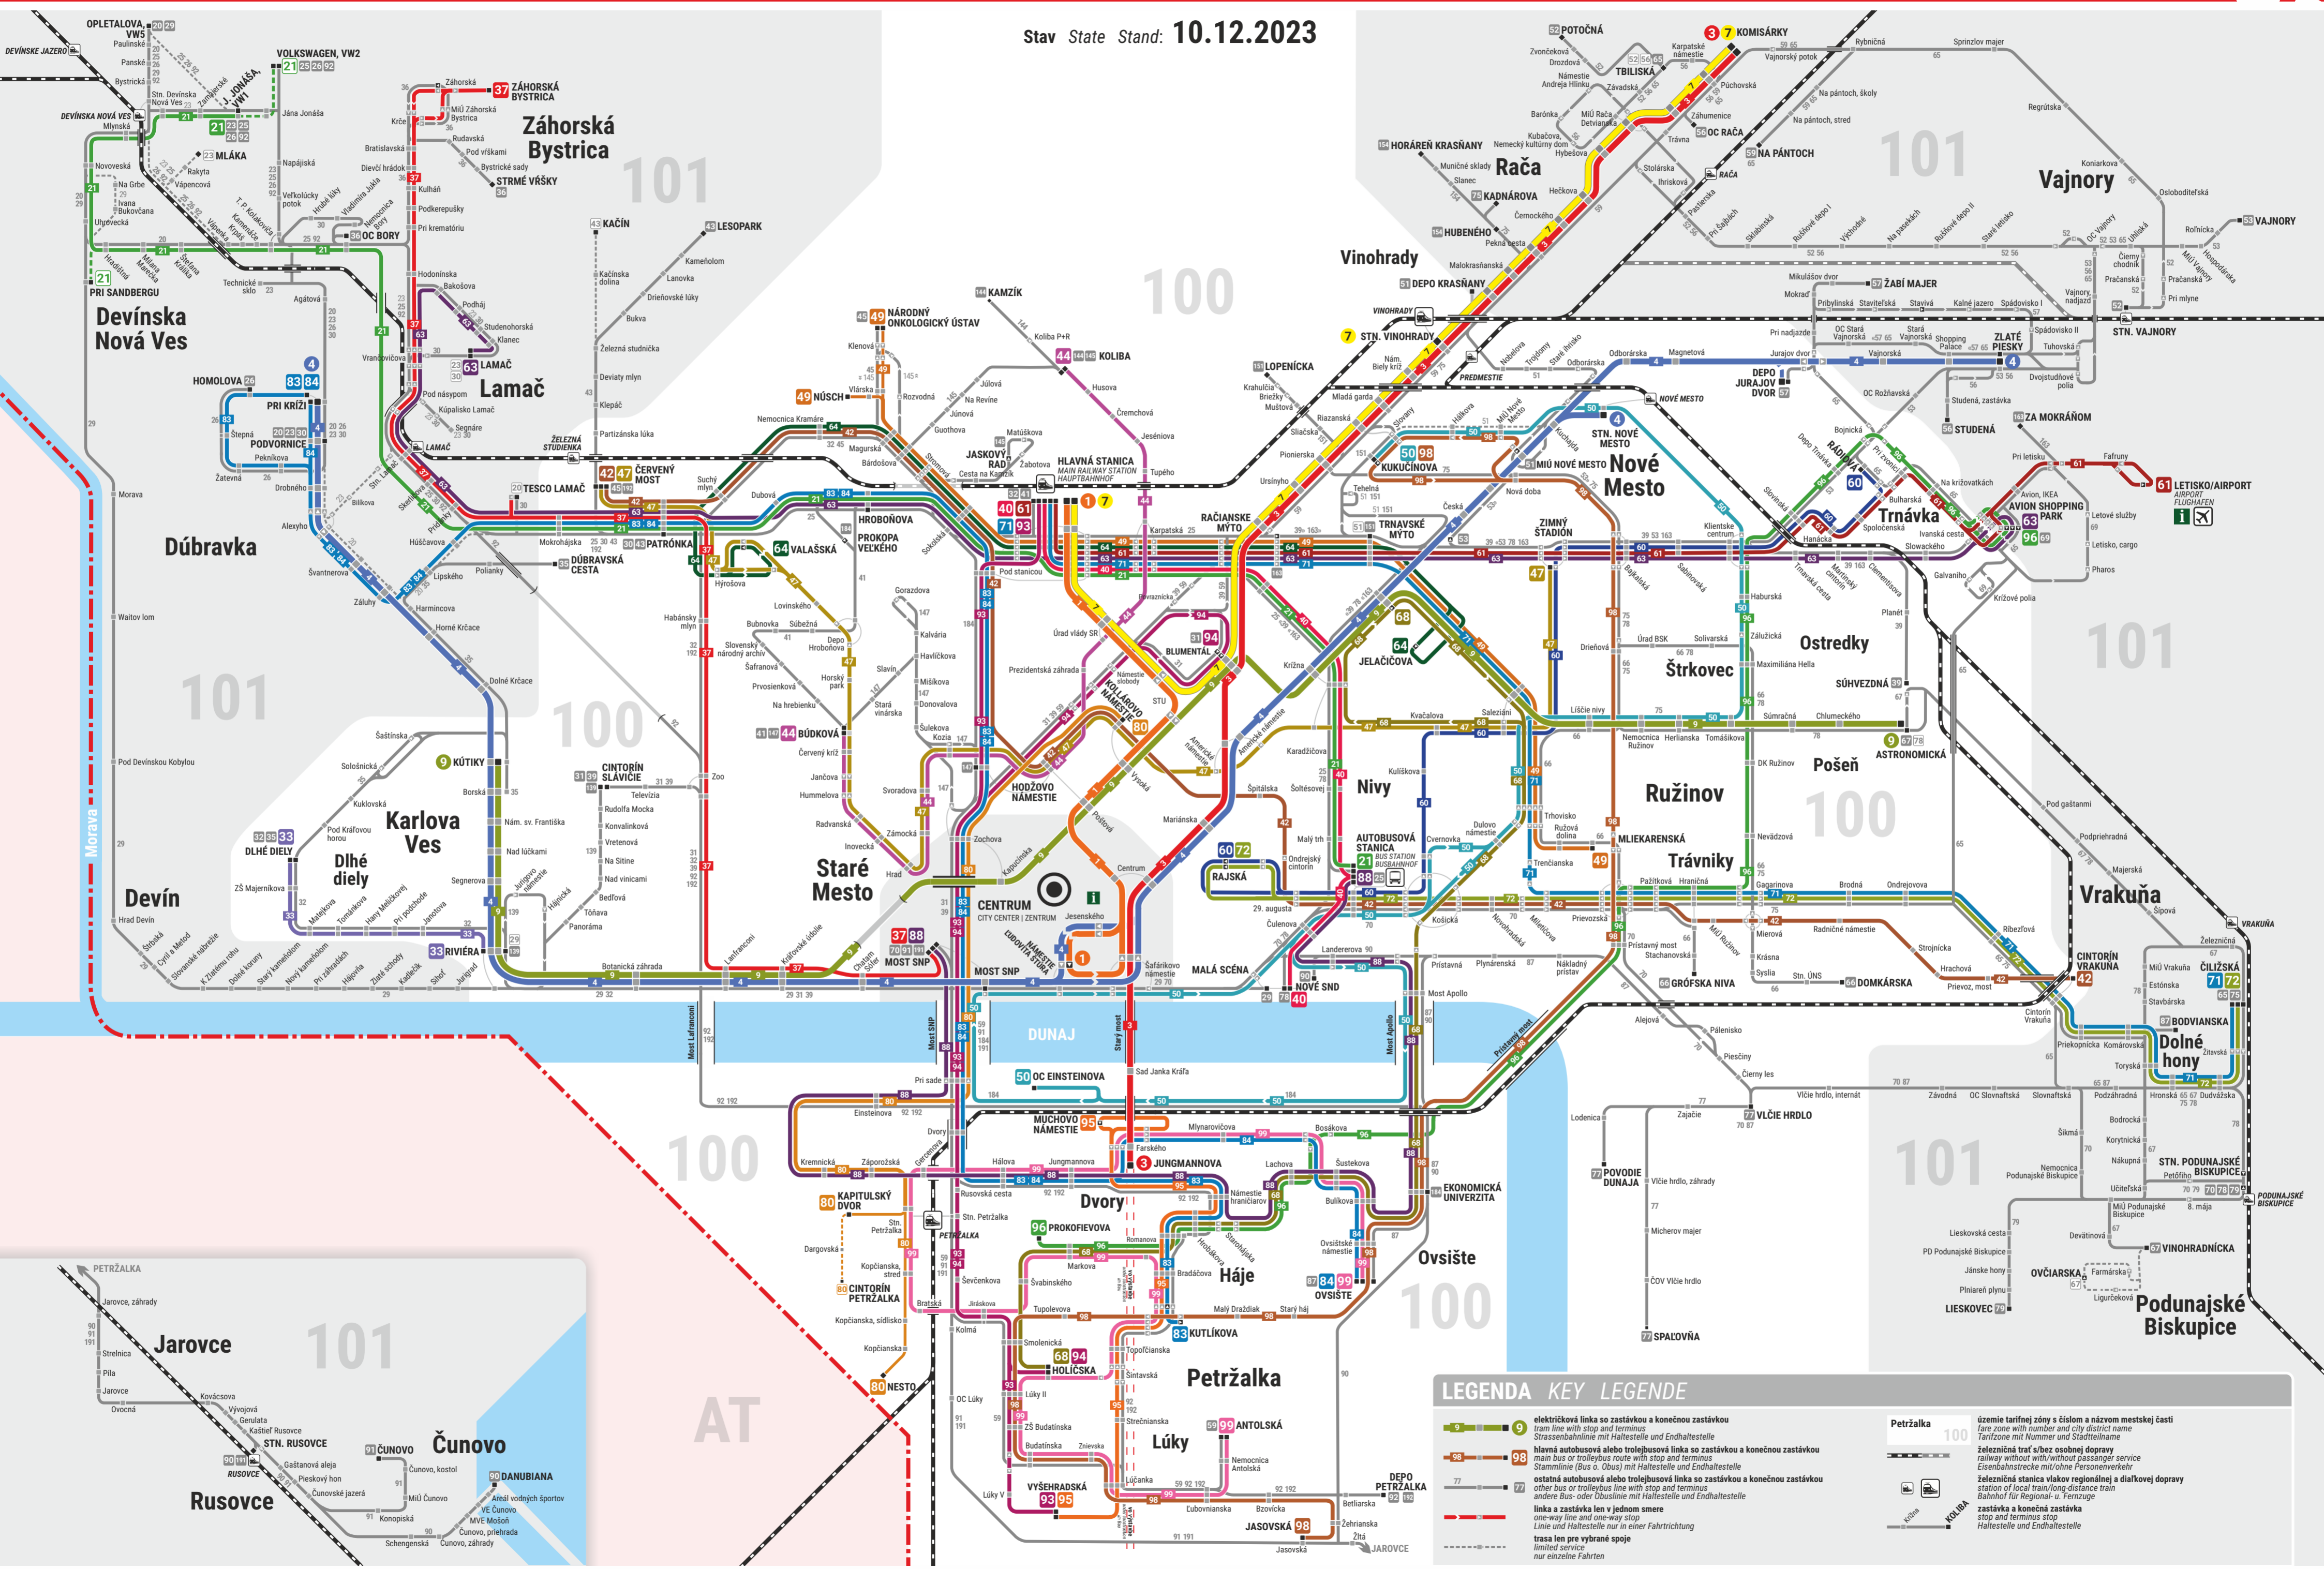

Stav State Stand: 10.12.2023

LEGENDA KEY LEGENDE

- 9 elektrická linka so zastávkou a konečnou zastávkou
tram line with stop and terminus
Strassenbahnlinie mit Haltestelle und Endhaltestelle
- 98 hlavná autobusová alebo trolejbusová linka so zastávkou a konečnou zastávkou
main bus or trolleybus route with stop and terminus
Stammlinie (Bus o. Obus) mit Haltestelle und Endhaltestelle
- 77 ostatná autobusová alebo trolejbusová linka so zastávkou a konečnou zastávkou
other bus or trolleybus line with stop and terminus
andere Bus- oder Obuslinie mit Haltestelle und Endhaltestelle
- linka a zastávka len v jednom smere
one-way line and one-way stop
trass len pre vybrané spoje
limited service
nur einzelne Fahrten
- trasa len pre vybrané spoje
limited service
nur einzelne Fahrten
- Petražalka územie tarifnej zóny s číslom a názvom mestskej časti
fare-zone with number and city district name
Tarifzone mit Nummer und Stadtteilname
- 100 železničná trať/šez osobnej dopravy
railway without/with passenger service
Eisenbahnstrecke mit/ohne Personeneverkehr
- železničná stanica vlakov regionálnej a diaľkovej dopravy
station of local train/long-distance train
Bahnhof für Regional- u. Fernzüge
- zastávka a konečná zastávka
stop and terminus stop
Haltestelle und Endhaltestelle
- KOLIBA