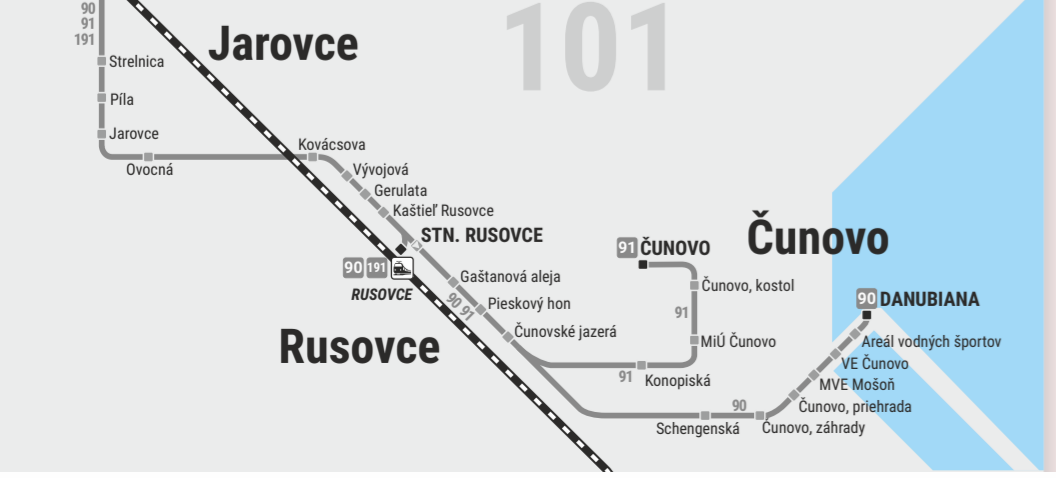

Stav State Stand: 10.12.2023

LEGENDA KEY LEGENDE

- 9 elektrická linka so zastávkou a konečnou zastávkou
tram line with stop and terminus
Strassenbahnlinie mit Haltestelle und Endhaltestelle
- 98 hlavná autobusová alebo trolejbusová linka so zastávkou a konečnou zastávkou
main bus or trolleybus route with stop and terminus
Stammlinie (Bus o. Obus) mit Haltestelle und Endhaltestelle
- 77 ostatná autobusová alebo trolejbusová linka so zastávkou a konečnou zastávkou
other bus or trolleybus line with stop and terminus
andere Bus- oder Obuslinie mit Haltestelle und Endhaltestelle
- linka a zastávka len v jednom smere
one-way line and one-way stop
trass len pre vybrané spoje
limited service
nur einzelne Fahrten
- trasa len pre vybrané spoje
limited service
nur einzelne Fahrten
- Petražalka územie tarifnej zóny s číslom a názvom mestskej časti
fare-zone with number and city district name
Tarifzone mit Nummer und Stadtteilname
- 100 železničná trať/šez osobnej dopravy
railway without/with passenger service
Eisenbahnstrecke mit/ohne Personeneverkehr
- železničná stanica vlakov regionálnej a diaľkovej dopravy
station of local train/long-distance train
Bahnhof für Regional- u. Fernzüge
- zastávka a konečná zastávka
stop and terminus stop
Haltestelle und Endhaltestelle
- KOLIBA