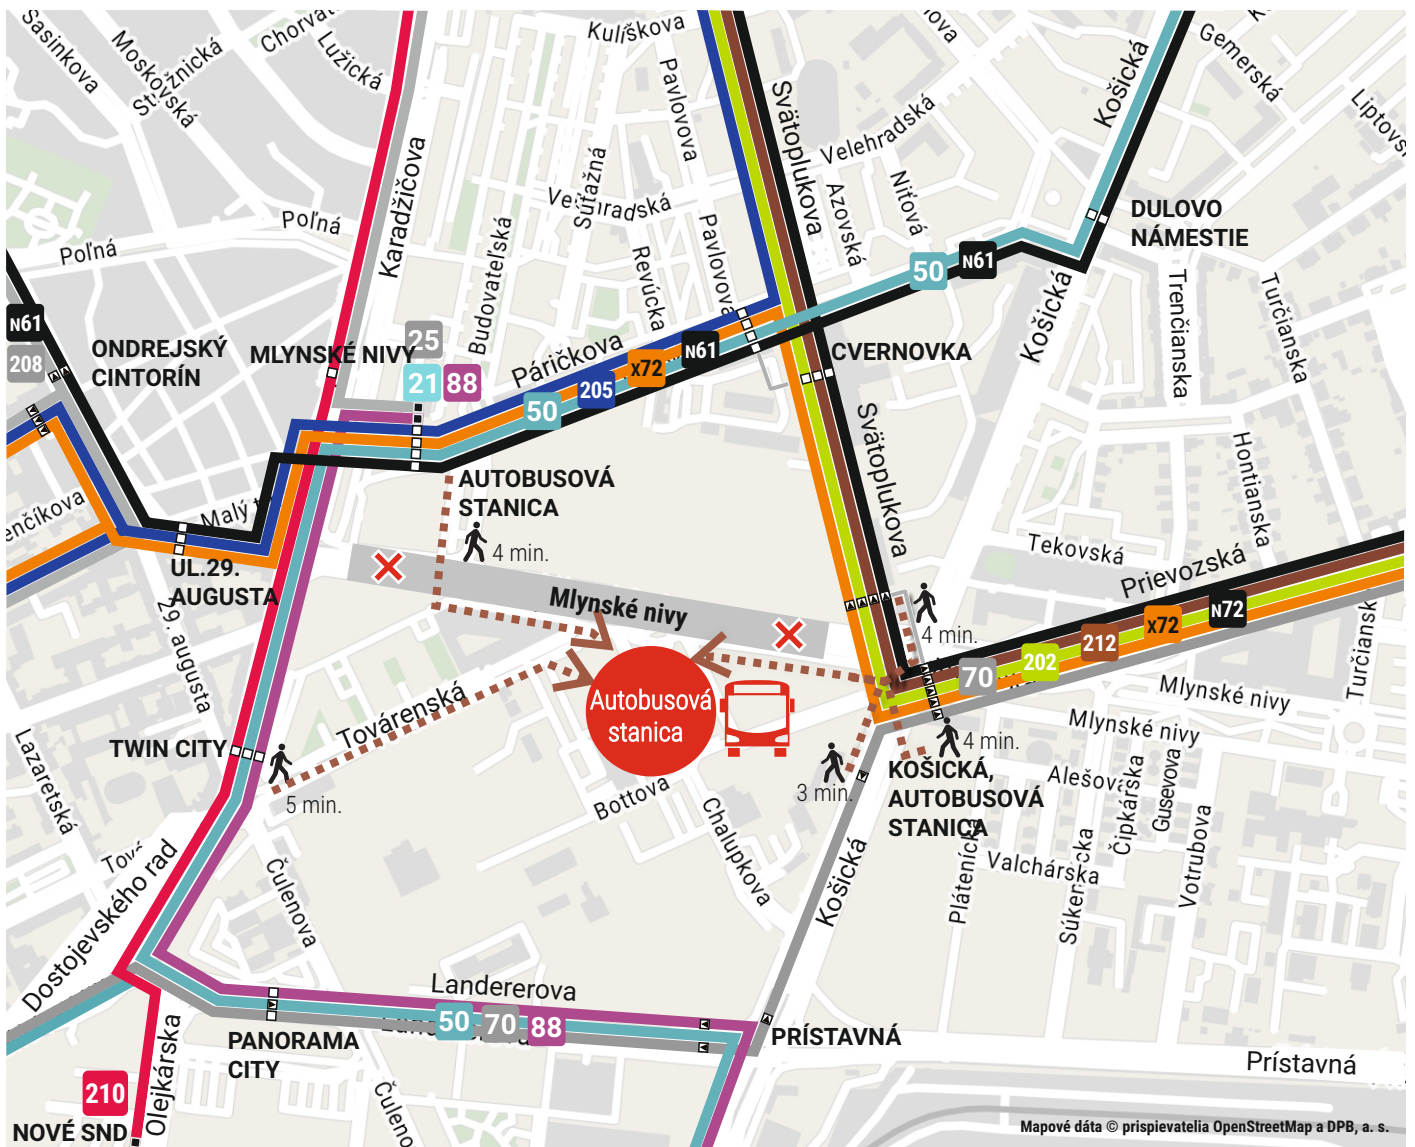

N61

202

205

208

210

212

N72

od pondelka
from Monday

18.2.2019

- OBOJSMERNÁ ZASTÁVKA
- JEDNOSMERNÁ ZASTÁVKA
- KONEČNÁ ZASTÁVKA (výstupište/nástupište)

Mapové dáta © prispievatelia OpenStreetMap a DPB, a. s.

IDS BK
INTEGROVANÝ DOPRAVNÝ SYSTÉM
V BRATISLAVSKOM KRAJI