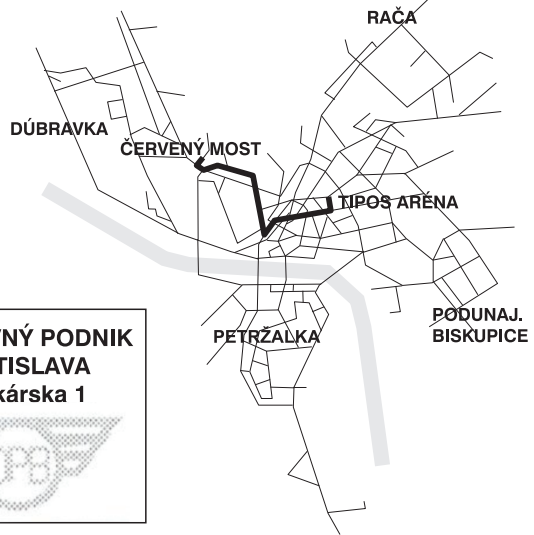

CESTOVNÝ PORIADOK

číslo linky: T-BUS

212

Červený most
Záhorácka
Suchý mlyn
Nemocnica Kramáre
Magurská
Bárdošova
Sokolská
Pod stanicou
Hodžovo nám.
Kollárovo nám.
Americké nám.
Karadžičova
Kvačalova
Saleziáni
TIPOS Aréna

DOPRAVNÝ PODNIK
BRATISLAVA
Olejkárska 1

trasa: **ČERVENÝ MOST - TIPOS ARÉNA**

zastávka: **Kvačalova**

cestovný poriadok je platný: **5.11.2023**

hod	min	nedeľa
4		
5		
6		
7		
8		
9		
10	19 34 49	
11	04 19 34 49	
12	04 19 34 49	
13	04 19 34 49	
14	04 19 34 49	
15	04 19 34 49	
16		
17		
18		
19		
20		
21		
22		
23		
0		

Tarifa je neprestupná. Jazda je bezplatná.