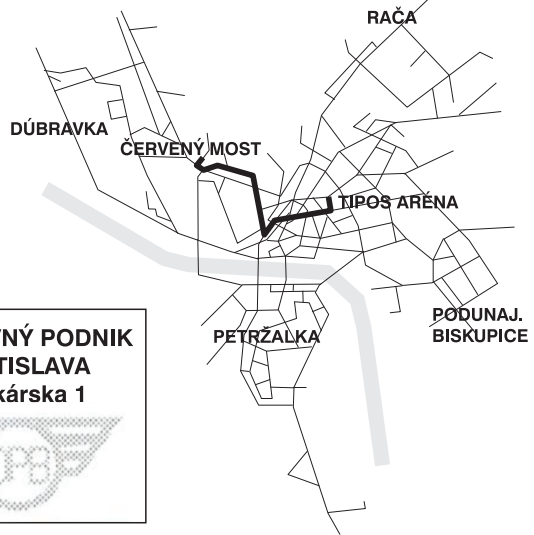

CESTOVNÝ PORIADOK

číslo linky: T-BUS

212

Červený most
Záhorácka
Suchý mlyn
Nemocnica Kramáre
Magurská
Bárdošova
Sokolská
Pod stanicou
Hodžovo nám.
Kollárovo nám.
Americké nám.
Karadžičova
Kvačalova
Saleziáni
TIPOS Aréna

trasa: **ČERVENÝ MOST - TIPOS ARÉNA**
zastávka: **Saleziáni**

cestovný poriadok je platný: **5.11.2023**

hod	min	nedeľa
4		
5		
6		
7		
8		
9		
10	20 35 50	
11	05 20 35 50	
12	05 20 35 50	
13	05 20 35 50	
14	05 20 35 50	
15	05 20 35 50	
16		
17		
18		
19		
20		
21		
22		
23		
0		

Tarifa je neprestupná. Jazda je bezplatná.