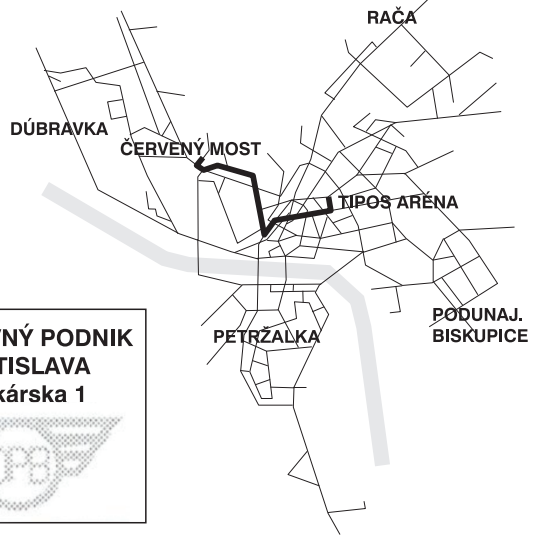

CESTOVNÝ PORIADOK

číslo linky: T-BUS

212

Červený most
Záhorácka
Suchý mlyn
Nemocnica Kramáre
Magurská
Bárdošova
Sokolská
Pod stanicou
Hodžovo nám.
Kollárovo nám.
Americké nám.
Karadžičova
Kvačalova
Saleziáni
TIPOS Aréna

trasa: **ČERVENÝ MOST - TIPOS ARÉNA**
zastávka: **Kollárovo nám.**

cestovný poriadok je platný: **5.11.2023**

hod	min	nedeľa
4		
5		
6		
7		
8		
9		
10	15 30 45	
11	00 15 30 45	
12	00 15 30 45	
13	00 15 30 45	
14	00 15 30 45	
15	00 15 30 45	
16		
17		
18		
19		
20		
21		
22		
23		
0		

Tarifa je neprestupná. Jazda je bezplatná.