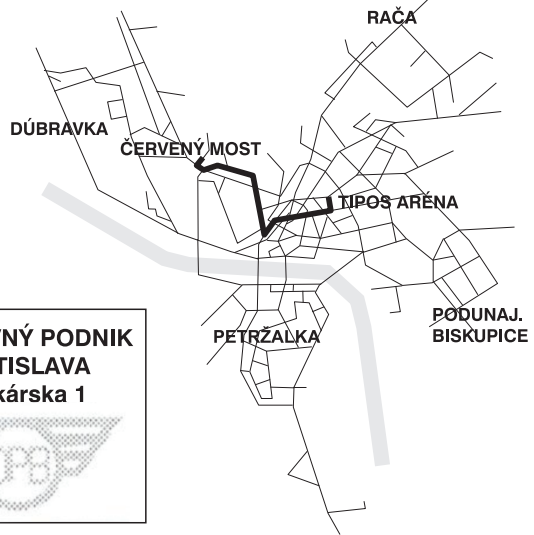

CESTOVNÝ PORIADOK

číslo linky: T-BUS

212

Červený most
Záhorácka
Suchý mlyn
Nemocnica Kramáre
Magurská
Bárdošova
Sokolská
Pod stanicou
Hodžovo nám.
Kollárovo nám.
Americké nám.
Karadžičova
Kvačalova
Saleziáni
TIPOS Aréna

trasa: **ČERVENÝ MOST - TIPOS ARÉNA**
zastávka: **Magurská**

cestovný poriadok je platný: **5.11.2023**

hod	min	nedeľa
4		
5		
6		
7		
8		
9		
10	07 22 37 52	
11	07 22 37 52	
12	07 22 37 52	
13	07 22 37 52	
14	07 22 37 52	
15	07 22 37	
16		
17		
18		
19		
20		
21		
22		
23		
0		

Tarifa je neprestupná. Jazda je bezplatná.