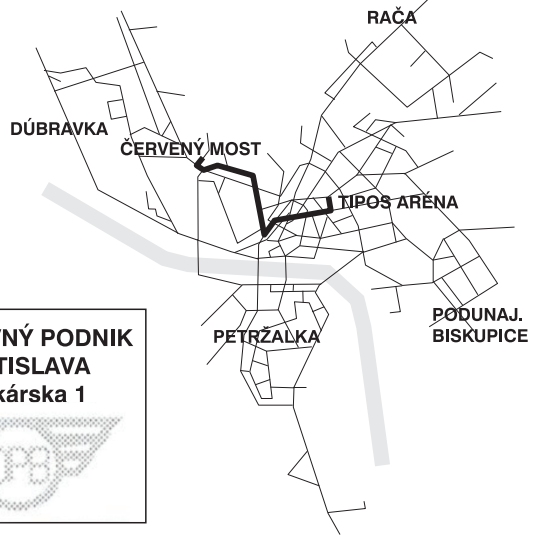

CESTOVNÝ PORIADOK

číslo linky: T-BUS

212

Červený most
Záhorácka
Suchý mlyn
Nemocnica Kramáre
Magurská
Bárdošova
Sokolská
Pod stanicou
Hodžovo nám.
Kollárovo nám.
Americké nám.
Karadžičova
Kvačalova
Saleziáni
TIPOS Aréna

DOPRAVNÝ PODNIK
BRATISLAVA
Olejkárska 1

trasa: **ČERVENÝ MOST - TIPOS ARÉNA**

zastávka: **Karadžičova**

cestovný poriadok je platný:

5.11.2023

hod	min	nedeľa
4		
5		
6		
7		
8		
9		
10	17 32 47	
11	02 17 32 47	
12	02 17 32 47	
13	02 17 32 47	
14	02 17 32 47	
15	02 17 32 47	
16		
17		
18		
19		
20		
21		
22		
23		
0		

Tarifa je neprestupná. Jazda je bezplatná.