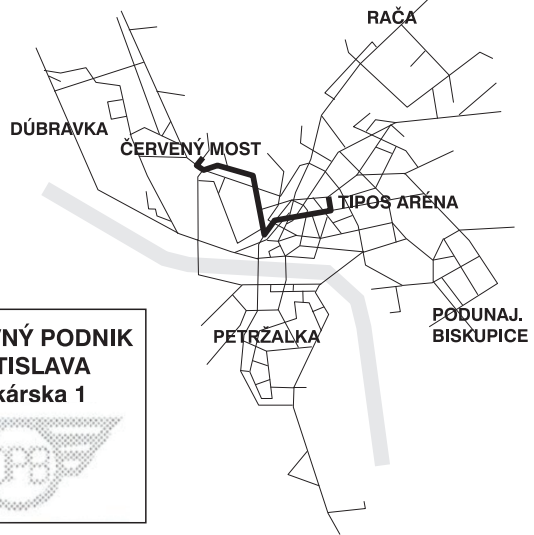

CESTOVNÝ PORIADOK

číslo linky: T-BUS

212

Červený most
Záhorácka
Suchý mlyn
Nemocnica Kramáre
Magurská
Bárdošova
Sokolská
Pod stanicou
Hodžovo nám.
Kollárovo nám.
Americké nám.
Karadžičova
Kvačalova
Saleziáni
TIPOS Aréna

DOPRAVNÝ PODNIK
BRATISLAVA
Olejkárska 1

trasa: **ČERVENÝ MOST - TIPOS ARÉNA**

zastávka: **Suchý mlyn**

cestovný poriadok je platný:

5.11.2023

hod	min	nedeľa
4		
5		
6		
7		
8		
9		
10	04 19 34 49	
11	04 19 34 49	
12	04 19 34 49	
13	04 19 34 49	
14	04 19 34 49	
15	04 19 34	
16		
17		
18		
19		
20		
21		
22		
23		
0		

Tarifa je neprešupná. Jazda je bezplatná.