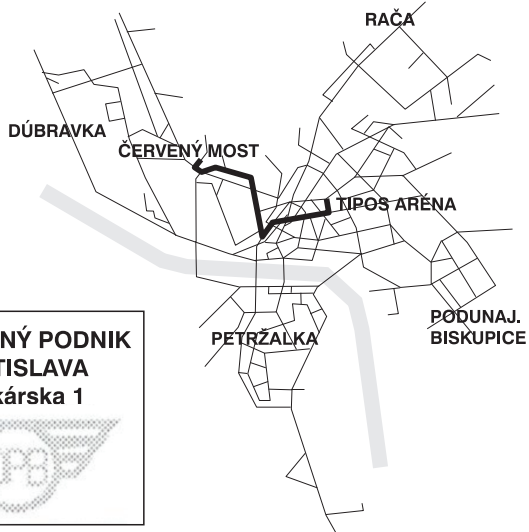

CESTOVNÝ PORIADOK

číslo linky: T-BUS

212

Červený most
Záhorácka
Suchý mlyn
Nemocnica Kramáre
Magurská
Bárdošova
Sokolská
Pod stanicou
Hodžovo nám.
Kollárovo nám.
Americké nám.
Karadžičova
Kvačalova
Saleziáni
TIPOS Aréna

DOPRAVNÝ PODNIK
BRATISLAVA
Olejkárska 1

trasa: **ČERVENÝ MOST - TIPOS ARÉNA**
zastávka: **Bárdošova**

cestovný poriadok je platný: **5.11.2023**

hod	min	nedeľa
4		
5		
6		
7		
8		
9		
10	08 23 38 53	
11	08 23 38 53	
12	08 23 38 53	
13	08 23 38 53	
14	08 23 38 53	
15	08 23 38	
16		
17		
18		
19		
20		
21		
22		
23		
0		

Tarifa je neprestupná. Jazda je bezplatná.