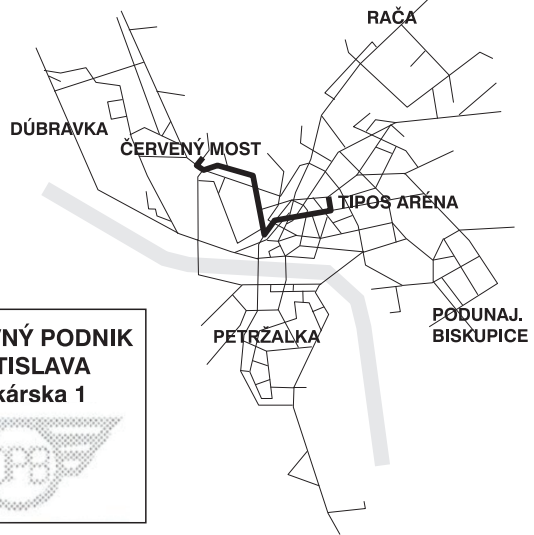

CESTOVNÝ PORIADOK

číslo linky: T-BUS

212

Červený most
Záhorácka
Suchý mlyn
Nemocnica Kramáre
Magurská
Bárdošova
Sokolská
Pod stanicou
Hodžovo nám.
Kollárovo nám.
Americké nám.
Karadžičova
Kvačalova
Saleziáni
TIPOS Aréna

DOPRAVNÝ PODNIK
BRATISLAVA
Olejkárska 1

trasa: **ČERVENÝ MOST - TIPOS ARÉNA**

zastávka: **Americké nám.**

cestovný poriadok je platný: **5.11.2023**

hod	min	nedeľa
4		
5		
6		
7		
8		
9		
10	16 31 46	
11	01 16 31 46	
12	01 16 31 46	
13	01 16 31 46	
14	01 16 31 46	
15	01 16 31 46	
16		
17		
18		
19		
20		
21		
22		
23		
0		

Tarifa je neprestupná. Jazda je bezplatná.