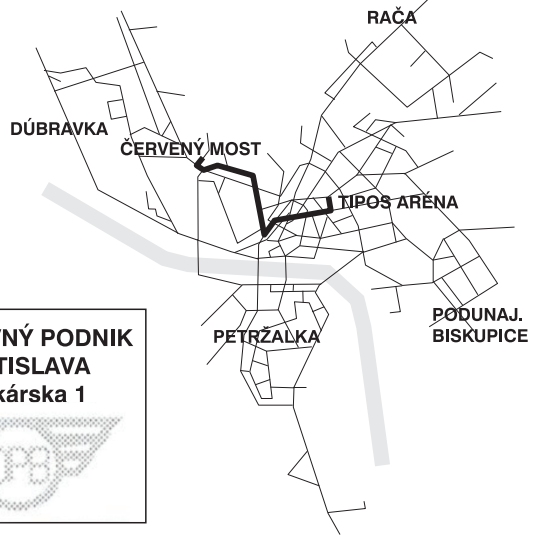

CESTOVNÝ PORIADOK

číslo linky: T-BUS

212

Červený most
Záhorácka
Suchý mlyn
Nemocnica Kramáre
Magurská
Bárdošova
Sokolská
Pod stanicou
Hodžovo nám.
Kollárovo nám.
Americké nám.
Karadžičova
Kvačalova
Saleziáni
TIPOS Aréna

DOPRAVNÝ PODNIK
BRATISLAVA
Olejkárska 1

trasa: **ČERVENÝ MOST - TIPOS ARÉNA**

zastávka: **Nemocnica Kramáre**

cestovný poriadok je platný: **5.11.2023**

hod	min	nedeľa
4		
5		
6		
7		
8		
9		
10	06 21 36 51	
11	06 21 36 51	
12	06 21 36 51	
13	06 21 36 51	
14	06 21 36 51	
15	06 21 36	
16		
17		
18		
19		
20		
21		
22		
23		
0		

Tarifa je neprestupná. Jazda je bezplatná.