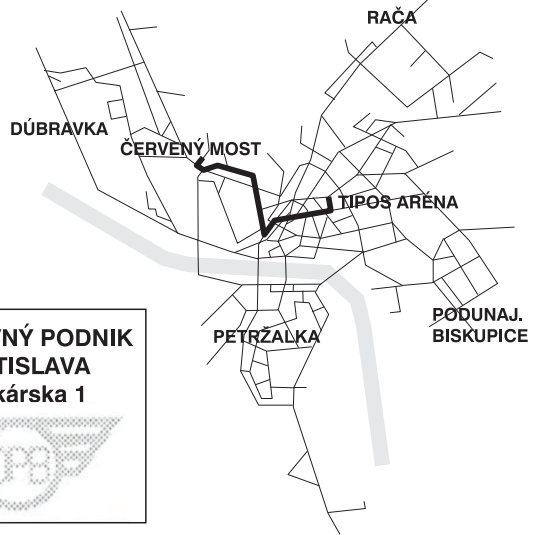

CESTOVNÝ PORIADOK

číslo linky: T-BUS

212

Červený most
Záhorácka
Suchý mlyn
Nemocnica Kramáre
Magurská
Bárdošova
Sokolská
Pod stanicou
Hodžovo nám.
Kollárovo nám.
Americké nám.
Karadžičova
Kvačalova
Saleziáni
TIPOS Aréna

trasa: **ČERVENÝ MOST - TIPOS ARÉNA**

zastávka: **Pod stanicou**

cestovný poriadok je platný: **5.11.2023**

hod	min	nedeľa
4		
5		
6		
7		
8		
9		
10	11 26 41 56	
11	11 26 41 56	
12	11 26 41 56	
13	11 26 41 56	
14	11 26 41 56	
15	11 26 41	
16		
17		
18		
19		
20		
21		
22		
23		
0		

Tarifa je neprestupná. Jazda je bezplatná.