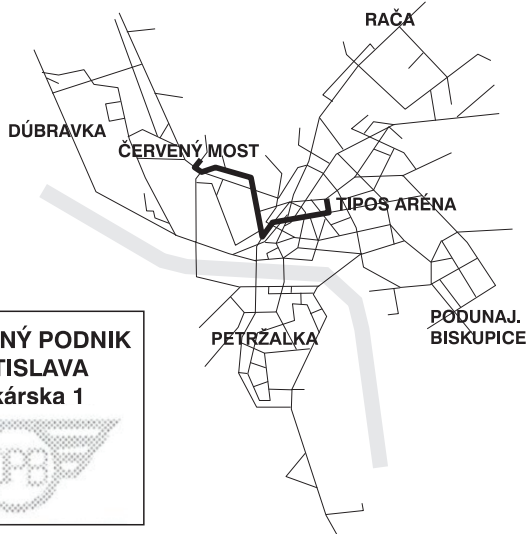

CESTOVNÝ PORIADOK

číslo linky: T-BUS

212

Červený most
Záhorácka
Suchý mlyn
Nemocnica Kramáre
Magurská
Bárdošova
Sokolská
Pod stanicou
Hodžovo nám.
Kollárovo nám.
Americké nám.
Karadžičova
Kvačalova
Saleziáni
TIPOS Aréna

DOPRAVNÝ PODNIK
BRATISLAVA
Olejkárska 1

trasa: **ČERVENÝ MOST - TIPOS ARÉNA**

zastávka: **Červený most**

cestovný poriadok je platný: **5.11.2023**

hod	min	nedeľa
4		
5		
6		
7		
8		
9		
10	02 17 32 47	
11	02 17 32 47	
12	02 17 32 47	
13	02 17 32 47	
14	02 17 32 47	
15	02 17 32	
16		
17		
18		
19		
20		
21		
22		
23		
0		