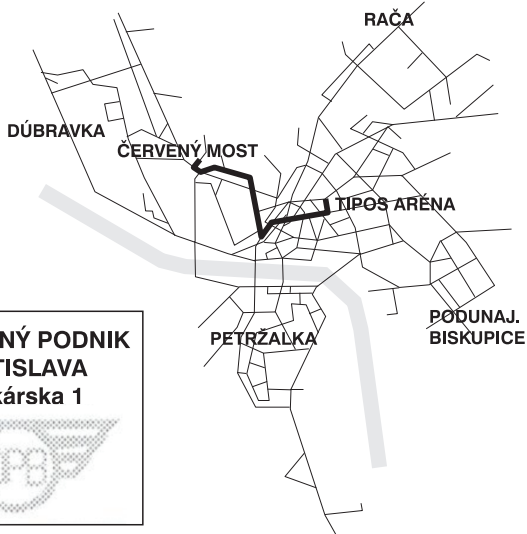

DOPRAVNÝ PODNIK
BRATISLAVA
Olejkárska 1

trasa: **ČERVENÝ MOST - TIPOS ARÉNA**

zastávka: **Červený most**

cestovný poriadok je platný: **5.11.2023**

hod	min	nedeľa
4		
5		
6		
7		
8		
9		
10	02 17 32 47	
11	02 17 32 47	
12	02 17 32 47	
13	02 17 32 47	
14	02 17 32 47	
15	02 17 32	
16		
17		
18		
19		
20		
21		
22		
23		
0		

DOPRAVNÝ PODNIK
BRATISLAVA
Olejkárska 1

trasa: **ČERVENÝ MOST - TIPOS ARÉNA**
zastávka: **Záhorácka**

cestovný poriadok je platný: **5.11.2023**

hod	min	nedeľa
4		
5		
6		
7		
8		
9		
10	03 18 33 48	
11	03 18 33 48	
12	03 18 33 48	
13	03 18 33 48	
14	03 18 33 48	
15	03 18 33	
16		
17		
18		
19		
20		
21		
22		
23		
0		