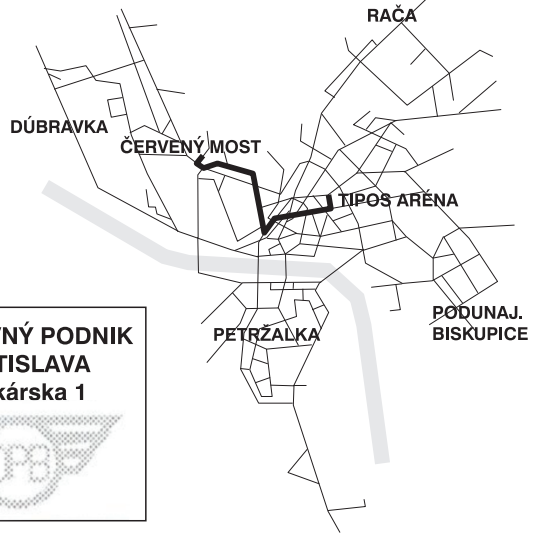

CESTOVNÝ PORIADOK

číslo linky: T-BUS

212

Červený most
Záhorácka
Suchý mlyn
Nemocnica Kramáre
Magurská
Bárdošova
Sokolská
Pod stanicou
Hodžovo nám.
Kollárovo nám.
Americké nám.
Karadžičova
Kvačalova
Saleziáni
TIPOS Aréna

trasa: **ČERVENÝ MOST - TIPOS ARÉNA**

zastávka: **Sokolská**

cestovný poriadok je platný: **5.11.2023**

hod	min	nedeľa
4		
5		
6		
7		
8		
9		
10	10 25 40 55	
11	10 25 40 55	
12	10 25 40 55	
13	10 25 40 55	
14	10 25 40 55	
15	10 25 40	
16		
17		
18		
19		
20		
21		
22		
23		
0		

Tarifa je neprestupná. Jazda je bezplatná.