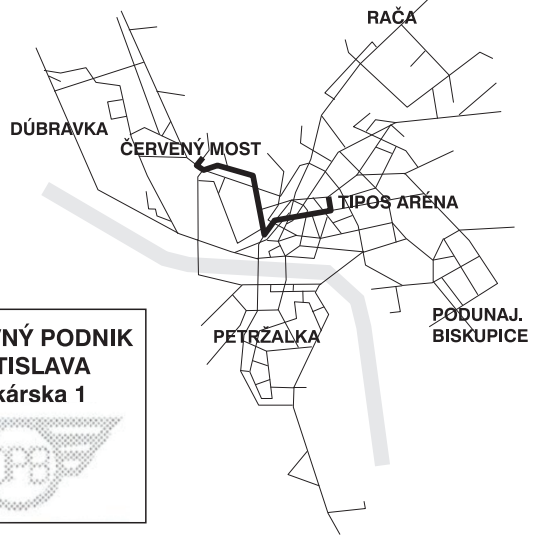

CESTOVNÝ PORIADOK

číslo linky: T-BUS

212

TIPOS Aréna
Saleziáni
Kvačalova
Karadžičova
Americké nám.
Kollárovo nám.
Hodžovo nám.
Pod stanicou
Sokolská
Stromová
Bárdošova
Magurská
Nemocnica Kramáre
Suchý mlyn
Patrónka
Červený most

trasa: **TIPOS ARÉNA - ČERVENÝ MOST**

zastávka: **Suchý mlyn**

cestovný poriadok je platný: **5.11.2023**

hod	min	nedeľa
4		
5		
6		
7		
8		
9		
10	51	
11	06 21 36 51	
12	06 21 36 51	
13	06 21 36 51	
14	06 21 36 51	
15	06 21 36 51	
16	06 21	
17		
18		
19		
20		
21		
22		
23		
0		

Tarifa je neprestupná. Jazda je bezplatná.