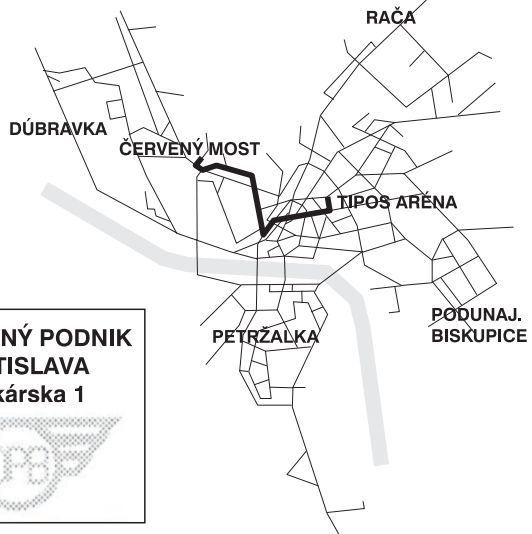

CESTOVNÝ PORIADOK

číslo linky: T-BUS

212

TIPOS Aréna
Saleziáni
Kvačalova
Karadžičova
Americké nám.
Kollárovo nám.
Hodžovo nám.
Pod stanicou
Sokolská
Stromová
Bárdošova
Magurská
Nemocnica Kramáre
Suchý mlyn
Patrónka
Červený most

trasa: **TIPOS ARÉNA - ČERVENÝ MOST**
zastávka: **Hodžovo nám.**

cestovný poriadok je platný: **5.11.2023**

hod	min	nedeľa
4		
5		
6		
7		
8		
9		
10	42 57	
11	12 27 42 57	
12	12 27 42 57	
13	12 27 42 57	
14	12 27 42 57	
15	12 27 42 57	
16	12	
17		
18		
19		
20		
21		
22		
23		
0		

Tarifa je neprestupná. Jazda je bezplatná.