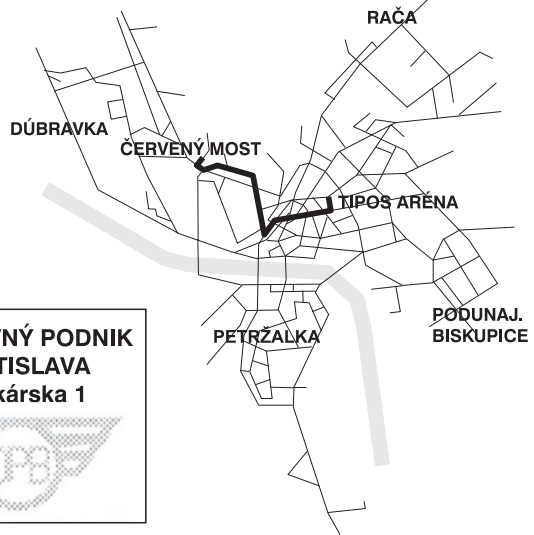

CESTOVNÝ PORIADOK

číslo linky: T-BUS

212

TIPOS Aréna
Saleziáni
Kvačalova
Karadžičova
Americké nám.
Kollárovo nám.
Hodžovo nám.
Pod stanicou
Sokolská
Stromová
Bárdošova
Magurská
Nemocnica Kramáre
Suchý mlyn
Patrónka
Červený most

DOPRAVNÝ PODNIK
BRATISLAVA
Olejkárska 1

trasa: **TIPOS ARÉNA - ČERVENÝ MOST**

zastávka: **Americké nám.**

cestovný poriadok je platný: **5.11.2023**

hod	min	nedeľa
4		
5		
6		
7		
8		
9		
10	38 53	
11	08 23 38 53	
12	08 23 38 53	
13	08 23 38 53	
14	08 23 38 53	
15	08 23 38 53	
16	08	
17		
18		
19		
20		
21		
22		
23		
0		

Tarifa je neprestupná. Jazda je bezplatná.