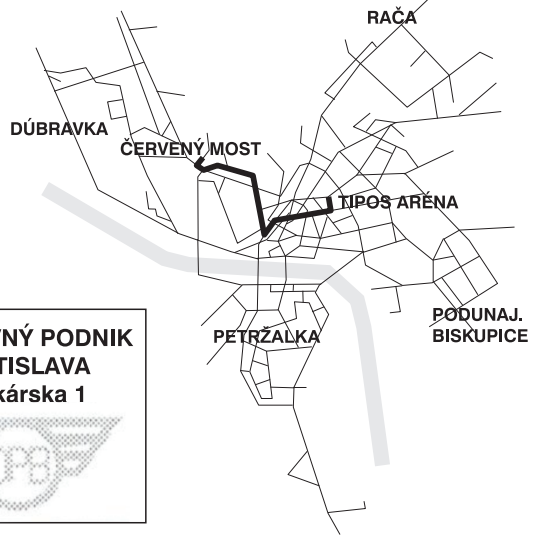

CESTOVNÝ PORIADOK

číslo linky: **T-BUS**

212

TIPOS Aréna
Saleziáni
Kvačalova
Karadžičova
Americké nám.
Kollárovo nám.
Hodžovo nám.
Pod stanicou
Sokolská
Stromová
Bárdošova
Magurská
Nemocnica Kramáre
Suchý mlyn
Patrónka
Červený most

trasa: **TIPOS ARÉNA - ČERVENÝ MOST**
zastávka: **Sokolská**

cestovný poriadok je platný: **5.11.2023**

hod	min	nedeľa
4		
5		
6		
7		
8		
9		
10	46	
11	01 16 31 46	
12	01 16 31 46	
13	01 16 31 46	
14	01 16 31 46	
15	01 16 31 46	
16	01 16	
17		
18		
19		
20		
21		
22		
23		
0		

Tarifa je neprestupná. Jazda je bezplatná.