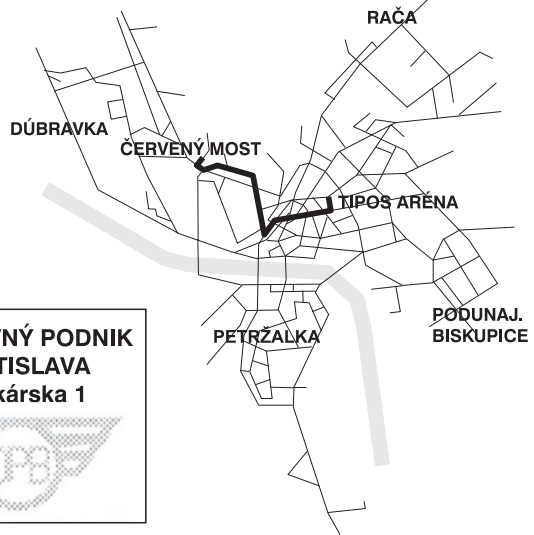

CESTOVNÝ PORIADOK

číslo linky: T-BUS

212

TIPOS Aréna
Saleziáni
Kvačalova
Karadžičova
Americké nám.
Kollárovo nám.
Hodžovo nám.
Pod stanicou
Sokolská
Stromová
Bárdošova
Magurská
Nemocnica Kramáre
Suchý mlyn
Patrónka
Červený most

trasa: **TIPOS ARÉNA - ČERVENÝ MOST**
zastávka: **Nemocnica Kramáre**

cestovný poriadok je platný: **5.11.2023**

hod	min	nedeľa
4		
5		
6		
7		
8		
9		
10	50	
11	05 20 35 50	
12	05 20 35 50	
13	05 20 35 50	
14	05 20 35 50	
15	05 20 35 50	
16	05 20	
17		
18		
19		
20		
21		
22		
23		
0		

Tarifa je neprešupná. Jazda je bezplatná.