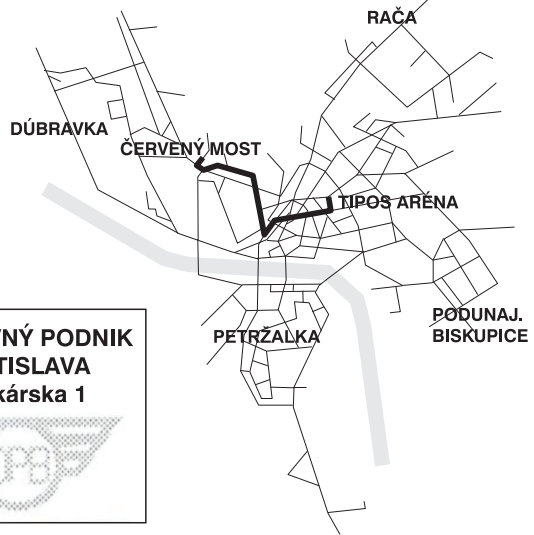

CESTOVNÝ PORIADOK

číslo linky: T-BUS

212

TIPOS Aréna
Saleziáni
Kvačalova
Karadžičova
Americké nám.
Kollárovo nám.
Hodžovo nám.
Pod stanicou
Sokolská
Stromová
Bárdošova
Magurská
Nemocnica Kramáre
Suchý mlyn
Patrónka
Červený most

trasa: **TIPOS ARÉNA - ČERVENÝ MOST**
zastávka: **Stromová**

cestovný poriadok je platný: **5.11.2023**

hod	min	nedeľa
4		
5		
6		
7		
8		
9		
10	47	
11	02 17 32 47	
12	02 17 32 47	
13	02 17 32 47	
14	02 17 32 47	
15	02 17 32 47	
16	02 17	
17		
18		
19		
20		
21		
22		
23		
0		

Tarifa je neprestupná. Jazda je bezplatná.