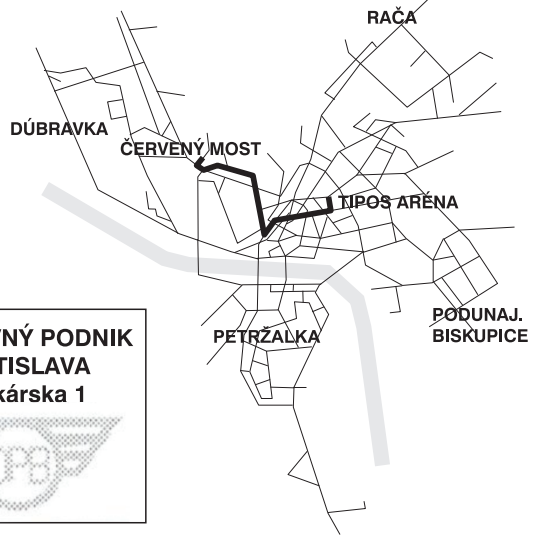

CESTOVNÝ PORIADOK

číslo linky: T-BUS

212

TIPOS Aréna
Saleziáni
Kvačalova
Karadžičova
Americké nám.
Kollárovo nám.
Hodžovo nám.
Pod stanicou
Sokolská
Stromová
Bárdošova
Magurská
Nemocnica Kramáre
Suchý mlyn
Patrónka
Červený most

trasa: **TIPOS ARÉNA - ČERVENÝ MOST**

zastávka: **Patrónka**

cestovný poriadok je platný: **5.11.2023**

hod	min	nedeľa
4		
5		
6		
7		
8		
9		
10	52	
11	07 22 37 52	
12	07 22 37 52	
13	07 22 37 52	
14	07 22 37 52	
15	07 22 37 52	
16	07 22	
17		
18		
19		
20		
21		
22		
23		
0		

Tarifa je neprestupná. Jazda je bezplatná.