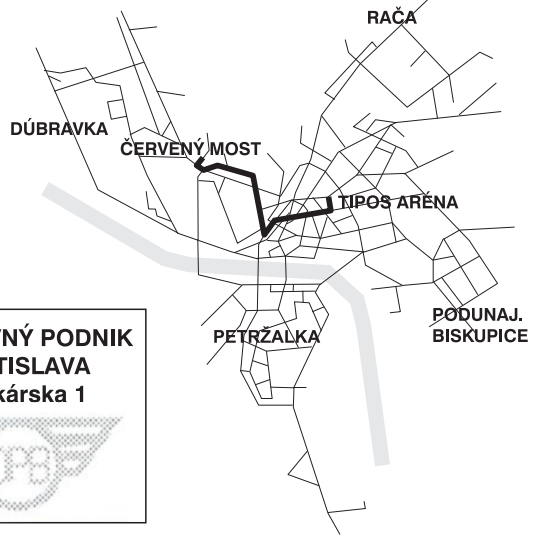

CESTOVNÝ PORIADOK

číslo linky: T-BUS

212

TIPOS Aréna
Saleziáni
Kvačalova
Karadžičova
Americké nám.
Kollárovo nám.
Hodžovo nám.
Pod stanicou
Sokolská
Stromová
Bárdošova
Magurská
Nemocnica Kramáre
Suchý mlyn
Patrónka
Červený most

trasa: **TIPOS ARÉNA - ČERVENÝ MOST**

zastávka: **Bárdošova**

cestovný poriadok je platný: **5.11.2023**

hod	min	nedeľa
4		
5		
6		
7		
8		
9		
10	48	
11	03 18 33 48	
12	03 18 33 48	
13	03 18 33 48	
14	03 18 33 48	
15	03 18 33 48	
16	03 18	
17		
18		
19		
20		
21		
22		
23		
0		

Tarifa je neprestupná. Jazda je bezplatná.