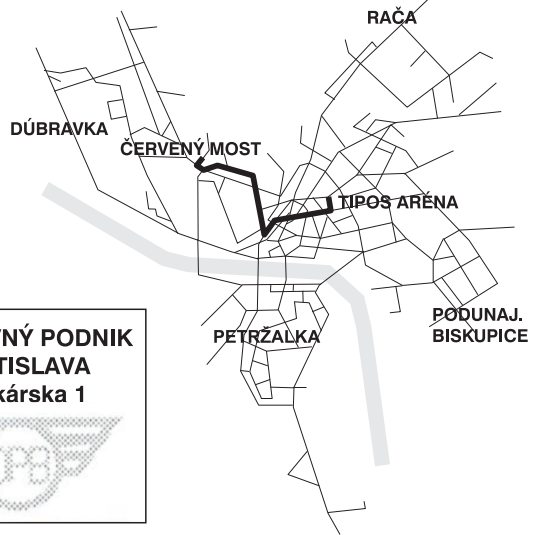

CESTOVNÝ PORIADOK

číslo linky: T-BUS

212

TIPOS Aréna
Saleziáni
Kvačalova
Karadžičova
Americké nám.
Kollárovo nám.
Hodžovo nám.
Pod stanicou
Sokolská
Stromová
Bárdošova
Magurská
Nemocnica Kramáre
Suchý mlyn
Patrónka
Červený most

trasa: **TIPOS ARÉNA - ČERVENÝ MOST**
zastávka: **Karadžičova**

cestovný poriadok je platný: **5.11.2023**

hod	min	nedeľa
4		
5		
6		
7		
8		
9		
10	37 52	
11	07 22 37 52	
12	07 22 37 52	
13	07 22 37 52	
14	07 22 37 52	
15	07 22 37 52	
16	07	
17		
18		
19		
20		
21		
22		
23		
0		

Tarifa je neprestupná. Jazda je bezplatná.