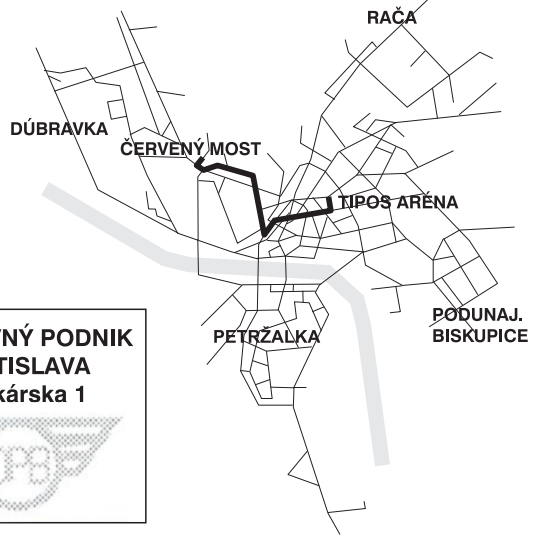

CESTOVNÝ PORIADOK

číslo linky: T-BUS

212

TIPOS Aréna
Saleziáni
Kvačalova
Karadžičova
Americké nám.
Kollárovo nám.
Hodžovo nám.
Pod stanicou
Sokolská
Stromová
Bárdošova
Magurská
Nemocnica Kramáre
Suchý mlyn
Patrónka
Červený most

trasa: **TIPOS ARÉNA - ČERVENÝ MOST**

zastávka: **Kvačalova**

cestovný poriadok je platný: **5.11.2023**

hod	min	nedeľa
4		
5		
6		
7		
8		
9		
10	35 50	
11	05 20 35 50	
12	05 20 35 50	
13	05 20 35 50	
14	05 20 35 50	
15	05 20 35 50	
16	05	
17		
18		
19		
20		
21		
22		
23		
0		

Tarifa je neprestupná. Jazda je bezplatná.