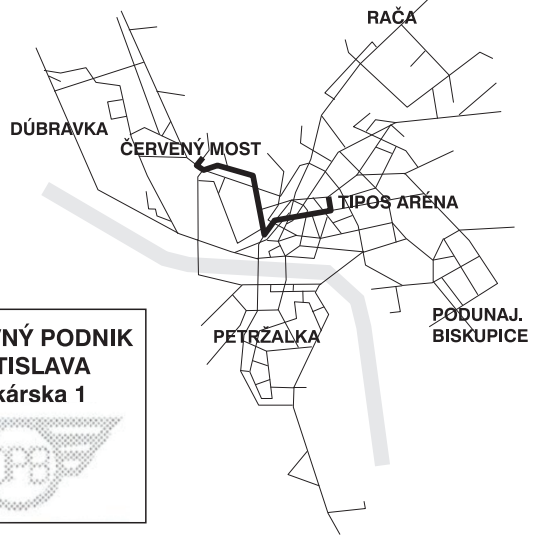

CESTOVNÝ PORIADOK

číslo linky: T-BUS

212

TIPOS Aréna
Saleziáni
Kvačalova
Karadžičova
Americké nám.
Kollárovo nám.
Hodžovo nám.
Pod stanicou
Sokolská
Stromová
Bárdošova
Magurská
Nemocnica Kramáre
Suchý mlyn
Patrónka
Červený most

trasa: **TIPOS ARÉNA - ČERVENÝ MOST**
zastávka: **Kollárovo nám.**

cestovný poriadok je platný: **5.11.2023**

hod	min	nedeľa
4		
5		
6		
7		
8		
9		
10	40 55	
11	10 25 40 55	
12	10 25 40 55	
13	10 25 40 55	
14	10 25 40 55	
15	10 25 40 55	
16	10	
17		
18		
19		
20		
21		
22		
23		
0		

Tarifa je neprestupná. Jazda je bezplatná.