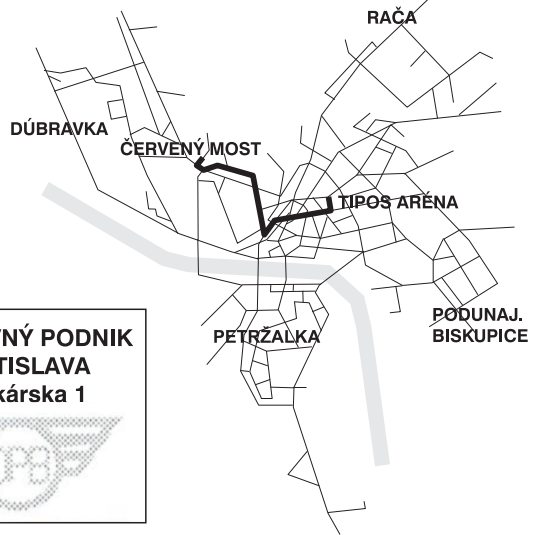

CESTOVNÝ PORIADOK

číslo linky: T-BUS

212

TIPOS Aréna
Saleziáni
Kvačalova
Karadžičova
Americké nám.
Kollárovo nám.
Hodžovo nám.
Pod stanicou
Sokolská
Stromová
Bárdošova
Magurská
Nemocnica Kramáre
Suchý mlyn
Patrónka
Červený most

trasa: **TIPOS ARÉNA - ČERVENÝ MOST**

zastávka: **Magurská**

cestovný poriadok je platný: **5.11.2023**

hod	min	nedeľa
4		
5		
6		
7		
8		
9		
10	49	
11	04 19 34 49	
12	04 19 34 49	
13	04 19 34 49	
14	04 19 34 49	
15	04 19 34 49	
16	04 19	
17		
18		
19		
20		
21		
22		
23		
0		

Tarifa je neprestupná. Jazda je bezplatná.