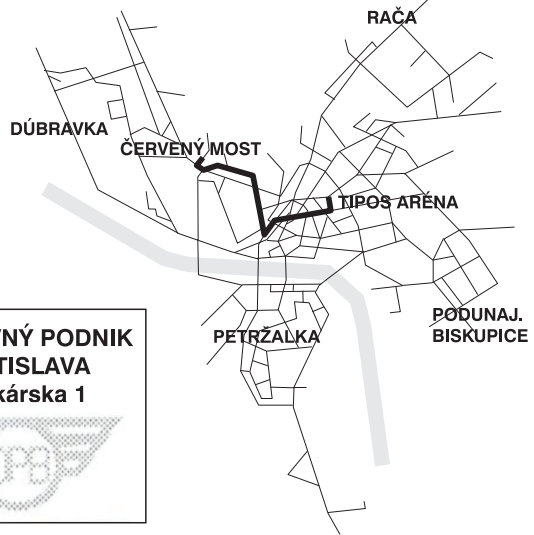

CESTOVNÝ PORIADOK

číslo linky: T-BUS

212

TIPOS Aréna
Saleziáni
Kvačalova
Karadžičova
Americké nám.
Kollárovo nám.
Hodžovo nám.
Pod stanicou
Sokolská
Stromová
Bárdošova
Magurská
Nemocnica Kramáre
Suchý mlyn
Patrónka
Červený most

trasa: **TIPOS ARÉNA - ČERVENÝ MOST**
zastávka: **Saleziáni**

cestovný poriadok je platný: **5.11.2023**

hod	min	nedeľa
4		
5		
6		
7		
8		
9		
10	34 49	
11	04 19 34 49	
12	04 19 34 49	
13	04 19 34 49	
14	04 19 34 49	
15	04 19 34 49	
16	04	
17		
18		
19		
20		
21		
22		
23		
0		

Tarifa je neprestupná. Jazda je bezplatná.