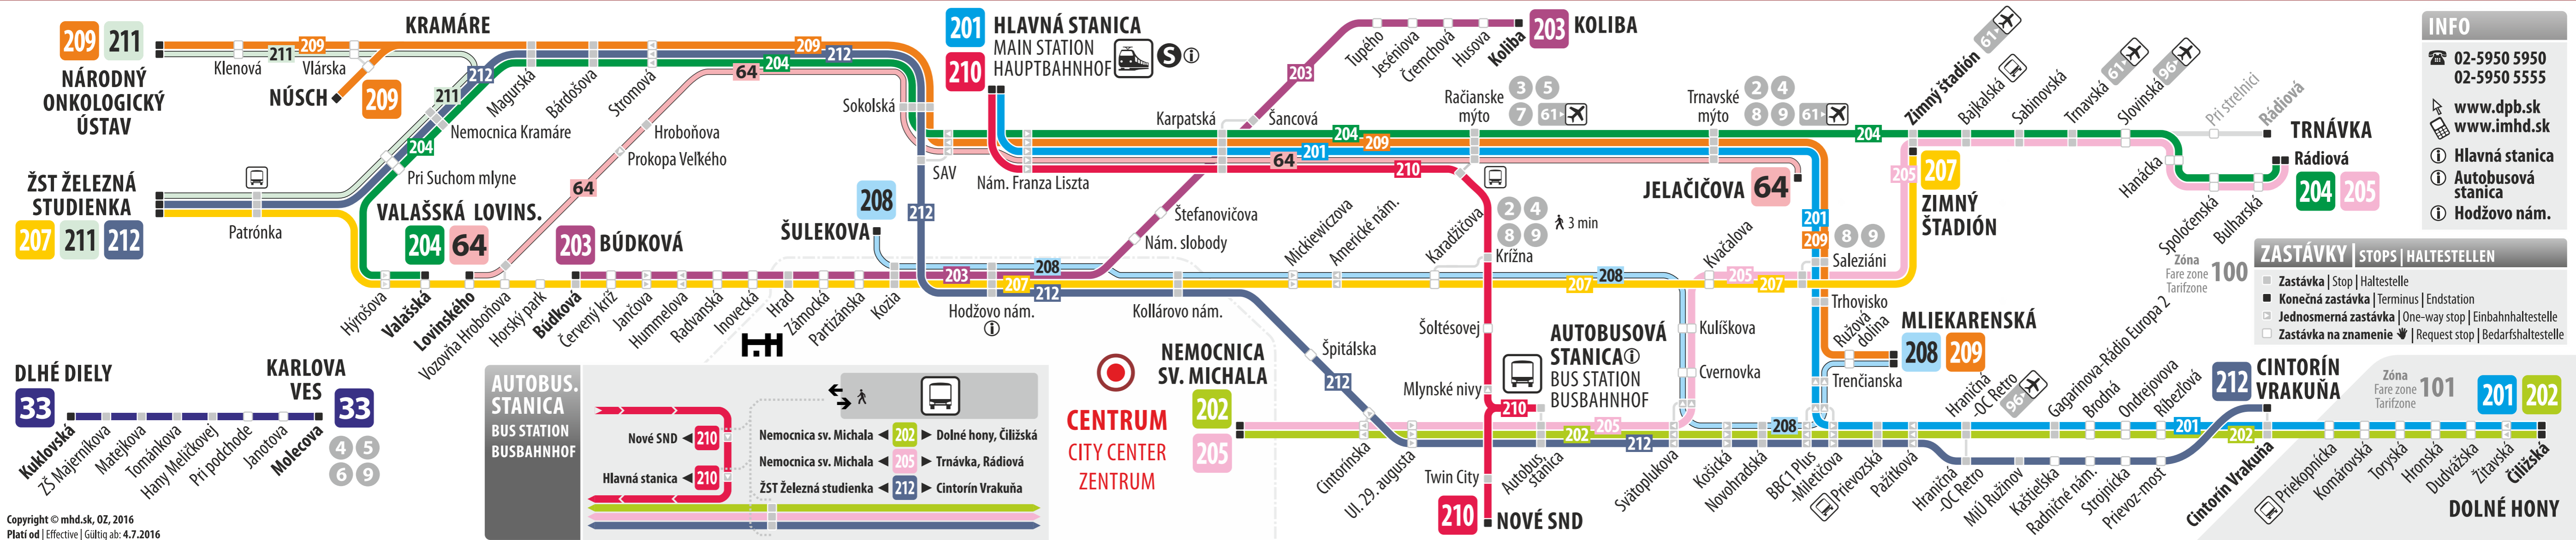

BRATISLAVA TROLEJBUSY | TROLLEYBUSES | OBUSSE

INFO

☎ 02-5950 5950
 ☎ 02-5950 5555
 🌐 www.dpb.sk
 🌐 www.imhd.sk
 📍 **Hlavná stanica**
 📍 **Autobusová stanica**
 📍 **Hodžovo nám.**

ZASTÁVKY | STOPS | HALTESTELLEN

- Zastávka | Stop | Haltestelle
- Konečná zastávka | Terminus | Endstation
- ▶ Jednosmerná zastávka | One-way stop | Einbahnhaltestelle
- Zastávka na znamenie 🙋 | Request stop | Bedarfshaltestelle

AUTOBUS. STANICA | BUS STATION | BUSBAHNHOF

← Nové SND **210**
 ← Hlavná stanica **210**

← Nemocnica sv. Michala **202** → Dolné hony, Čiližská
 ← Nemocnica sv. Michala **205** → Trnávka, Rádiová
 ← ŽST Železná studienka **212** → Cintorín Vračuňa